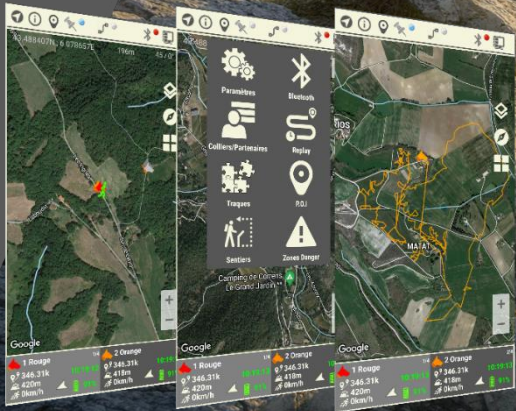

CE

RoHS
compliant

CEZAME GPS

APPLICATION CEZAME HUNTER GRATUITE SUR SMARTPHONE, TABLETTES ET NOS MONTRES

- CARTOGRAPHIE GOOGLE MAPS HYBRIDE ULTRA PRÉCISE ET GRATUITE + MODE PLAN
- SUIVI GRATUIT POUR VOS PARTENAIRES SANS LIMITES DE DISTANCE ENTRE UTILISATEURS
- POSITIONS DES COLLIERS ET PARTENAIRES EN TEMPS RÉEL
- AFFICHAGE DES TRACÉS ET ÉTAT DES COLLIERS (BATTERIE VITESSE ALTITUDE ARRÊT...)
- GESTION DES WAYPOINTS ÉVOLUÉS (PERMANENTS, PONCTUELS)
- GESTION DES TRAQUES, ZONES DANGER ET SENTIERS
- REPLAY DES CHASSES DIRECTEMENT SUR VOTRE TÉLÉPHONE OU TABLETTE
- IMPORT ET EXPORT DES DONNÉES AU FORMAT GPX (TRACÉS, WAYPOINTS...)
- NOTIFICATIONS (PERTE ET REPRISE SIGNAL, ARRÊT, SORTIE DE TRAQUE, DANGER...)

***SOUS RÉSERVE DE RÉSEAU TÉLÉPHONIQUE DISPONIBLE**

**NOS MONTRES INTÈGRENT TOUTES LES FONCTIONNALITÉS
DE L'APPLICATION POUR SMARTPHONE OU TABLETTE :
CARTOGRAPHIE, SUIVI EN TEMPS RÉEL, WAYPOINTS...**

CEZAME DUAL SHOCK 2023

CEZAME WATCH MAX

TOUT CEZAME GPS À VOTRE POIGNET

APPLICATION CEZAME WATCH PRÉINSTALLÉE
LOCALISATION EN TEMPS RÉEL DES COLLIERS ET PARTENAIRES
GESTION DU DRESSAGE À PARTIR DE LA MONTRE
CARTOGRAPHIE GOOGLE MAPS HYBRIDE ULTRA PRÉCISE
UTILISATION AUTONOME 4G (NANO SIM) OU WIFI (PARTAGE)
ÉTANCHE IP67
FONCTIONNE SOUS ANDROID